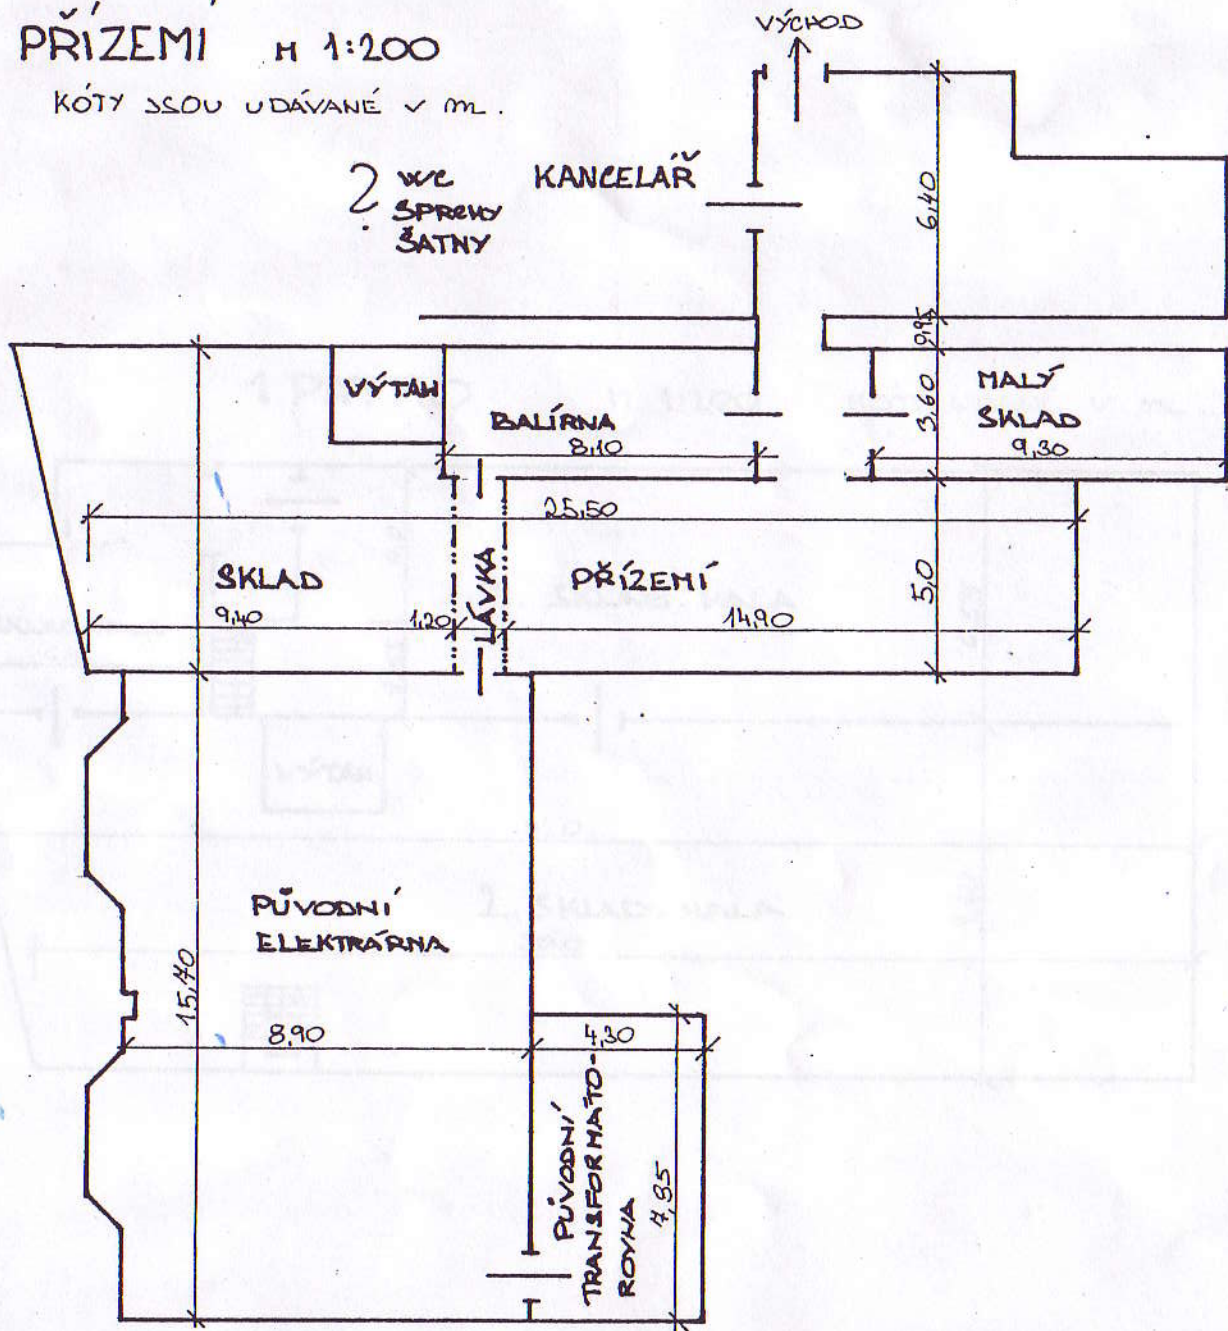

BUDOVA MLÝNA na p.č.1585 a BUDOVA BÝVALÉ ELEKTRÁRNY na p.č.1584.

# PŘÍZEMÍ H 1:200

KÓTY JSOU UDAVANE V M.

BUDOVA MLÝNA na p.č.1585

2. PATRO M 1:200

1. PATRO

M 1:200

KÓTY UDANÉ V m.

BUDOVA MLÝNA na p.č. 1385

2. PATRO M 1:200

KÓTY UDANÉ V M.

BUDOVA MLÝNA na p.č. 1585

3. PATRO

M 1:200

KÓTY JSOU UDÁVANÉ v m.