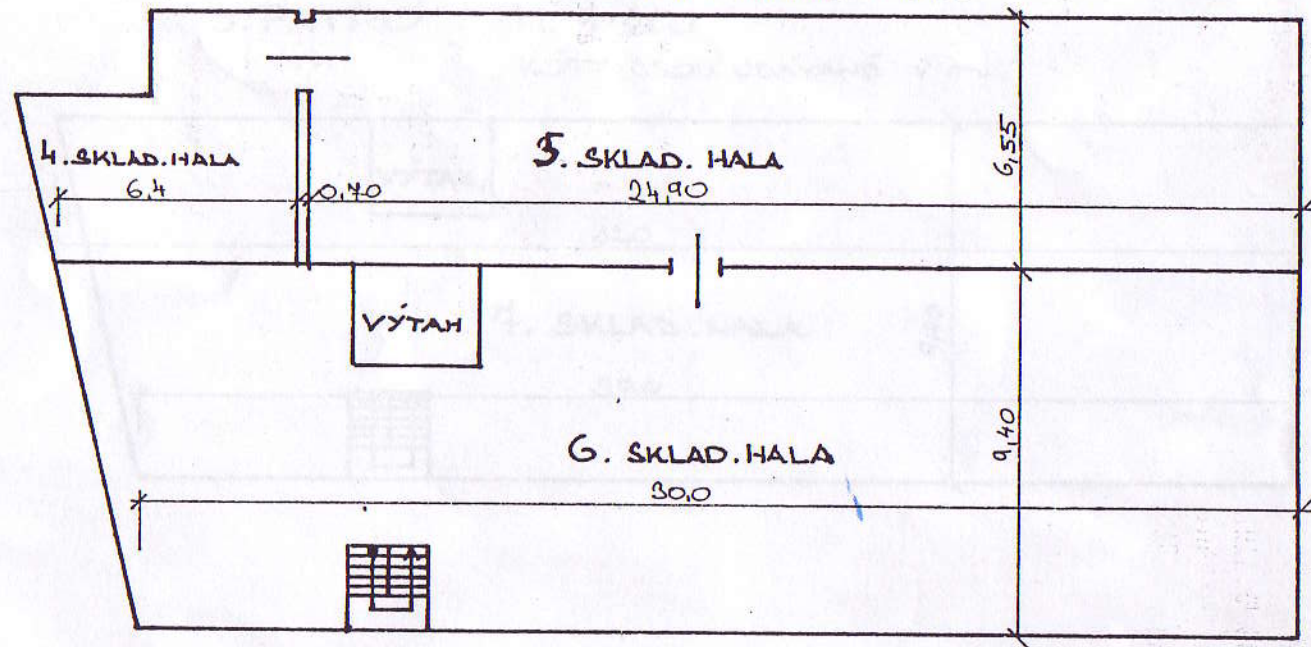

# PŘÍZEMÍ H 1:200

KÓTY JSOU UDAVANE V M.

BUDOVA MLÝNA na p.č.1585

2. PATRO M 1:200

1. PATRO

M 1:200

KÓTY UDANÉ V m.

BUDOVA MLÝNA na p.č. 1385

2. PATRO M 1:200

KÓTY UDANÉ V M.

BUDOVA MLÝNA na p.č. 1585

3. PATRO

M 1:200

KÓTY JSOU UDÁVANÉ v m.